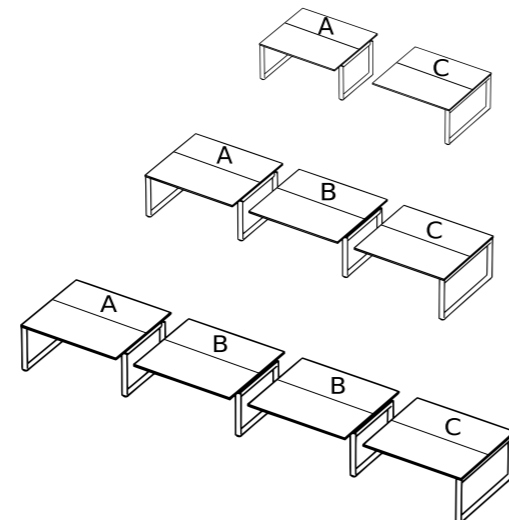

Elementy do tworzenia modułowych stanowisk podwójnych

szer. 1418
XAR-Fb4-7a
1600x1418x760h
n: 1966,- b: 2418,18

XAR-Fb4-7b
1600x1418x760h
n: 1713,- b: 2106,99

XAR-Fb4-7c
1600x1418x760h
n: 1713,- b: 2106,99

szer. 1618
XAR-Fb4-8a
1600x1618x760h
n: 2009,- b: 2471,07

XAR-Fb4-8b
1600x1618x760h
n: 1779,- b: 2188,17

XAR-Fb4-8c
1600x1618x760h
n: 1779,- b: 2188,17

n – cena netto, b – cena brutto

XAR GN

biurka nakładane na pomocniki

szer. 700
XAR-Gn2-7
1200x700x760h
n: 816,- b: 1003,68

XAR-Gn3-7
1400x700x760h
n: 849,- b: 1044,27

szer. 800
XAR-Gn2-8
1200x800x760h
n: 839,- b: 1031,97

XAR-Gn3-8
1400x800x760h
n: 874,- b: 1075,02

szer. 700
XAR-Gn4-7
1600x700x760h
n: 885,- b: 1088,55

XAR-Gn5-7
1800x700x760h
n: 919,- b: 1130,37

szer. 800
XAR-Gn4-8
1600x800x760h
n: 908,- b: 1116,84

XAR-Gn5-8
1800x800x760h
n: 943,- b: 1159,89