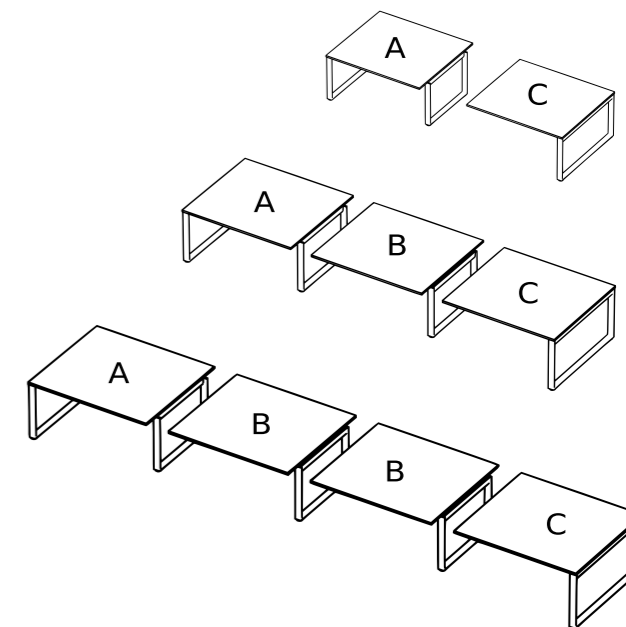

moduł A

moduł B

moduł C

Elementy do tworzenia modułowych stołów konferencyjnych

XAR KF

 szer. 1000 <b>XAR-Kf4-10a</b> 1600x1000x760h n: 1575,- b: 1937,25	 <b>XAR-Kf4-10b</b> 1600x1000x760h n: 1459,- b: 1794,57	 <b>XAR-Kf4-10c</b> 1600x1000x760h n: 1459,- b: 1794,57
 szer. 1418 <b>XAR-Kf4-14a</b> 1600x1418x760h n: 1989,- b: 2446,47	 <b>XAR-Kf4-14b</b> 1600x1418x760h n: 1748,- b: 2150,04	 <b>XAR-Kf4-14c</b> 1600x1418x760h n: 1748,- b: 2150,04
 szer. 1618 <b>XAR-Kf4-16a</b> 1600x1618x760h n: 2047,- b: 2517,81	 <b>XAR-Kf4-16b</b> 1600x1618x760h n: 1817,- b: 2234,91	 <b>XAR-Kf4-16c</b> 1600x1618x760h n: 1817,- b: 2234,91