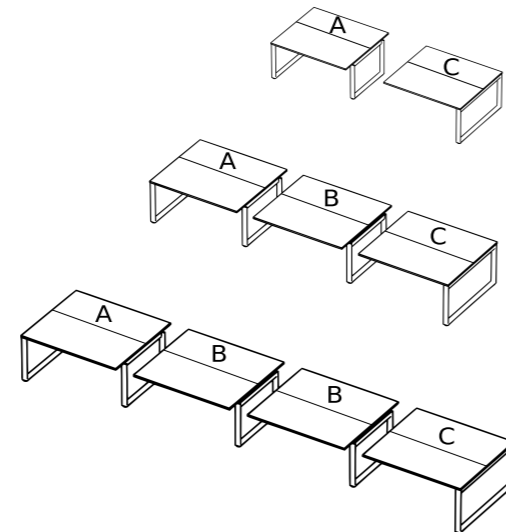

XAR-Gb5-8
1800x1618x760h
n: 2047,- b: 2517,81

XAR-Gbn4-8
1600x1618x760h
n: 1897,- b: 2333,31

XAR-Gbn5-8
1800x1618x760h
n: 1929,- b: 2372,67

Przegrody dla biurek systemu XAR – kolorystyka tkanin pokazana jest na str. 35

	700	800	1200	1400	1600	1800	
dwustronnie tapicerowane	XAR-Pga1 n: 469,- b: 576,87	XAR-Pga2 n: 485,- b: 596,55	XAR-Pga3 n: 556,- b: 683,88	XAR-Pga4 n: 568,- b: 698,64	XAR-Pga5 n: 615,- b: 756,45	XAR-Pga6 n: 662,- b: 814,26	680
przegrody nietapicerowane	XAR-Pgv1 n: 228,- b: 280,44	XAR-Pgv2 n: 235,- b: 289,05	XAR-Pgv3 n: 269,- b: 330,87	XAR-Pgv4 n: 276,- b: 339,48	XAR-Pgv5 n: 299,- b: 367,77	XAR-Pgv6 n: 322,- b: 396,06	680
przegrody dwustronnie tapicerowane z podcięciami do podwójnych stanowisk		XAR-Pga12 n: 609,- b: 749,07	XAR-Pga13 n: 637,- b: 783,51	XAR-Pga14 n: 676,- b: 831,48	XAR-Pga15 n: 715,- b: 879,45		680
przegrody nietapicerowane z podcięciami do podwójnych stanowisk		XAR-Pgv12 n: 295,- b: 362,85	XAR-Pgv13 n: 309,- b: 380,07	XAR-Pgv14 n: 327,- b: 402,21	XAR-Pgv15 n: 347,- b: 426,81		680
przegrody dwustronnie tapicerowane z podcięciami do nakładanych stanowisk		XAR-Pga12n n: 609,- b: 749,07	XAR-Pga13n n: 637,- b: 783,51	XAR-Pga14n n: 676,- b: 831,48	XAR-Pga15n n: 715,- b: 879,45		680
przegrody nietapicerowane z podcięciami do nakładanych stanowisk		XAR-Pgv12n n: 295,- b: 362,85	XAR-Pgv13n n: 309,- b: 380,07	XAR-Pgv14n n: 327,- b: 402,21	XAR-Pgv15n n: 347,- b: 426,81		680

UWAGA! miękkie wypełnienie umożliwiające wpinanie pinezek dla przegród serii Wga dostępne jest za dopłatą 20%. Należy je ustalać przy składaniu zamówienia i uwzględnić w uwagach o zamówieniu.

Pomocniki dla biurek nakładanych systemu XAR

szuflady pomocników serii Xar-P wyposażone są w cichy domyk