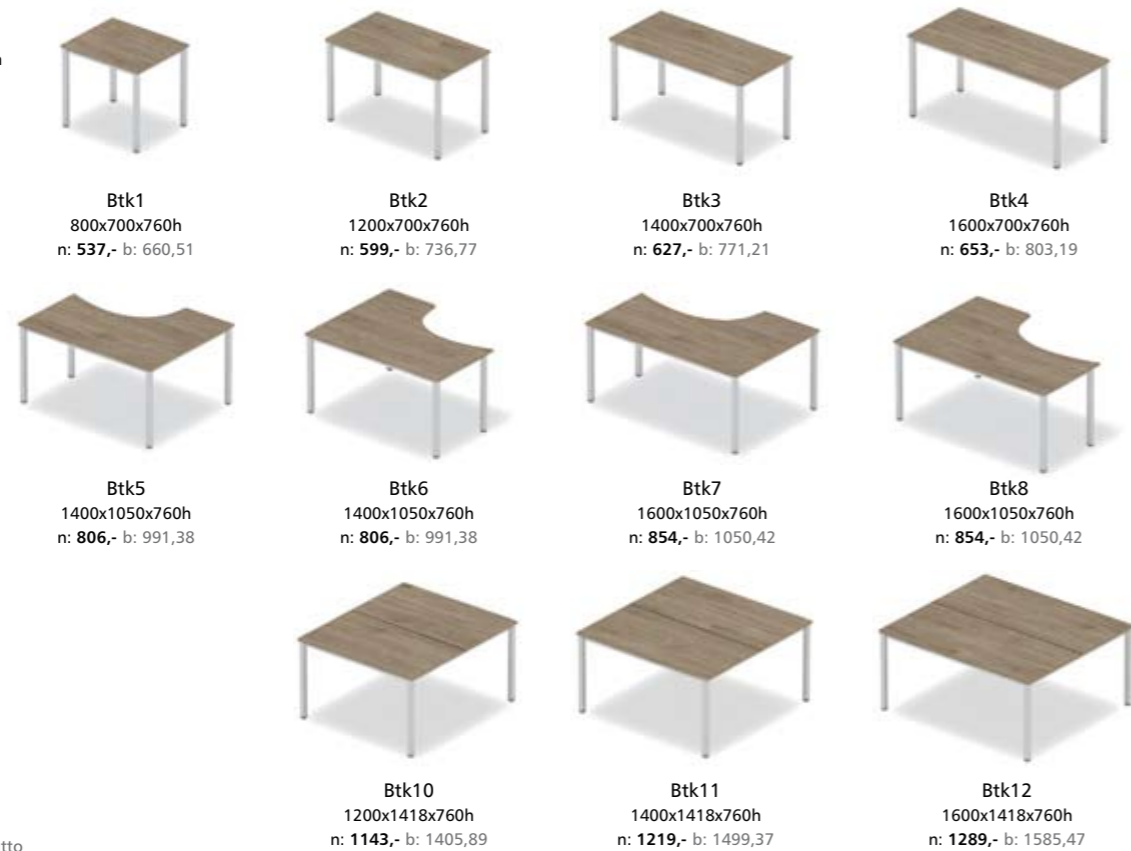

Nx-3

Nx-9

Nx-10

Nx-14

Nx-15

biurka nakładane na pomocniki

biurka

stelaż ramowy –  
nogi kwadratowe 50x50mm

pomocniki dla biurki ■ Texar i ■ Togar

szuflady pomocników serii XAR-P wyposażone są w cichy domytek

maskownice biurki ■ Texar i ■ Togar

biurka nakładane na pomocniki

**Bto2n**  
1200x700x760h  
n: 613,- b: 753,99