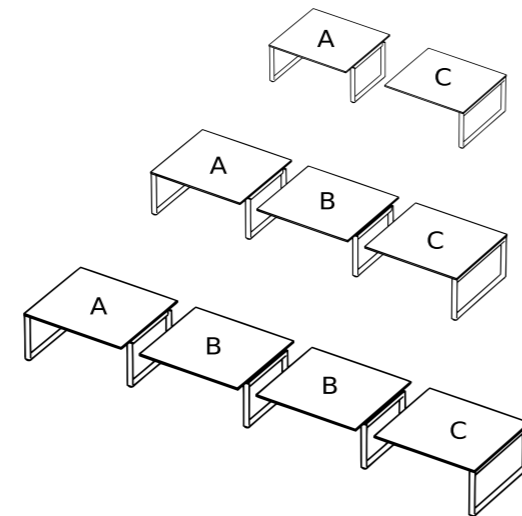

XAR KG

Elementy do tworzenia modułowych stołów konferencyjnych

	szer. 1418	szer. 1618
moduł A		
	XAR-Kg4-14a 1600x1418x760h n: 1943,- b: 2389,89	XAR-Kg4-16a 1600x1618x760h n: 1999,- b: 2458,77
moduł B		
	XAR-Kg4-14b 1600x1418x760h n: 1699,- b: 2089,77	XAR-Kg4-16b 1600x1618x760h n: 1769,- b: 2175,87
moduł C		
	XAR-Kg4-14c 1600x1418x760h n: 1699,- b: 2089,77	XAR-Kg4-16c 1600x1618x760h n: 1769,- b: 2175,87